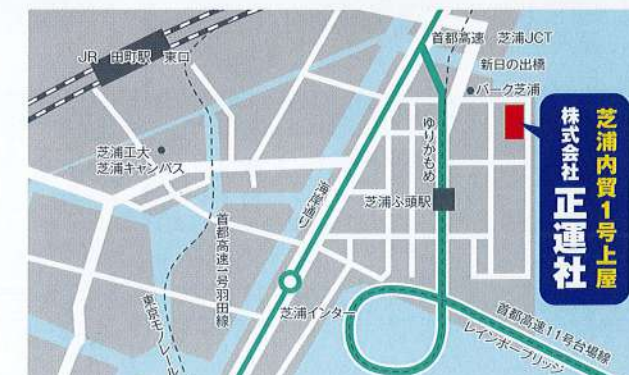

会社概要

社 名 株式会社 正運社
所 在 地 〒108-0022 東京都港区海岸3-28-1 芝浦内質1号上屋2F
代 表 者 代表取締役 河合洋造
T E L 03-6809-3461
F A X 03-6809-3462
資 本 金 1000万円
設 立 昭和35年4月
事 業 内 容 一般貨物自動車運送業(57東陸自貨第2第1465号)
E - m a i l info@seiunsha.co.jp
U R L http://www.seiunsha.co.jp