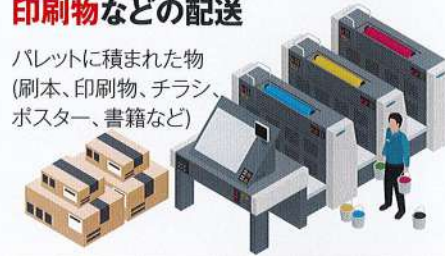

精密機械輸送

工業製品、医療用機器、
PC、事務機、厨房機器
機械設備、部品ほか

展示会・イベント会場への 展示品、機材等の 搬入・搬出作業

(東京ビックサイト/
パシフィコ横浜/
幕張メッセ他)

一般貨物配送

雑貨・アパレル等の
ダンボール類の
倉庫から納品先
までの配送

建設工事現場への配送

建築資材、内装用造作材、
木材、鋼材、フローリング材
5m以内の長尺物

印刷物などの配送

パレットに積まれた物
(刷本、印刷物、チラシ、
ポスター、書籍など)

店舗什器の配送

棚、椅子、机、ラック
事務機、複写機など

楽器/機材配送

フルオーケストラ楽器
音響機材、照明機材ほか

各学校施設からの配送

合宿所、展示会場、
演奏会場、イベント会場へ
さまざまな物品を配送